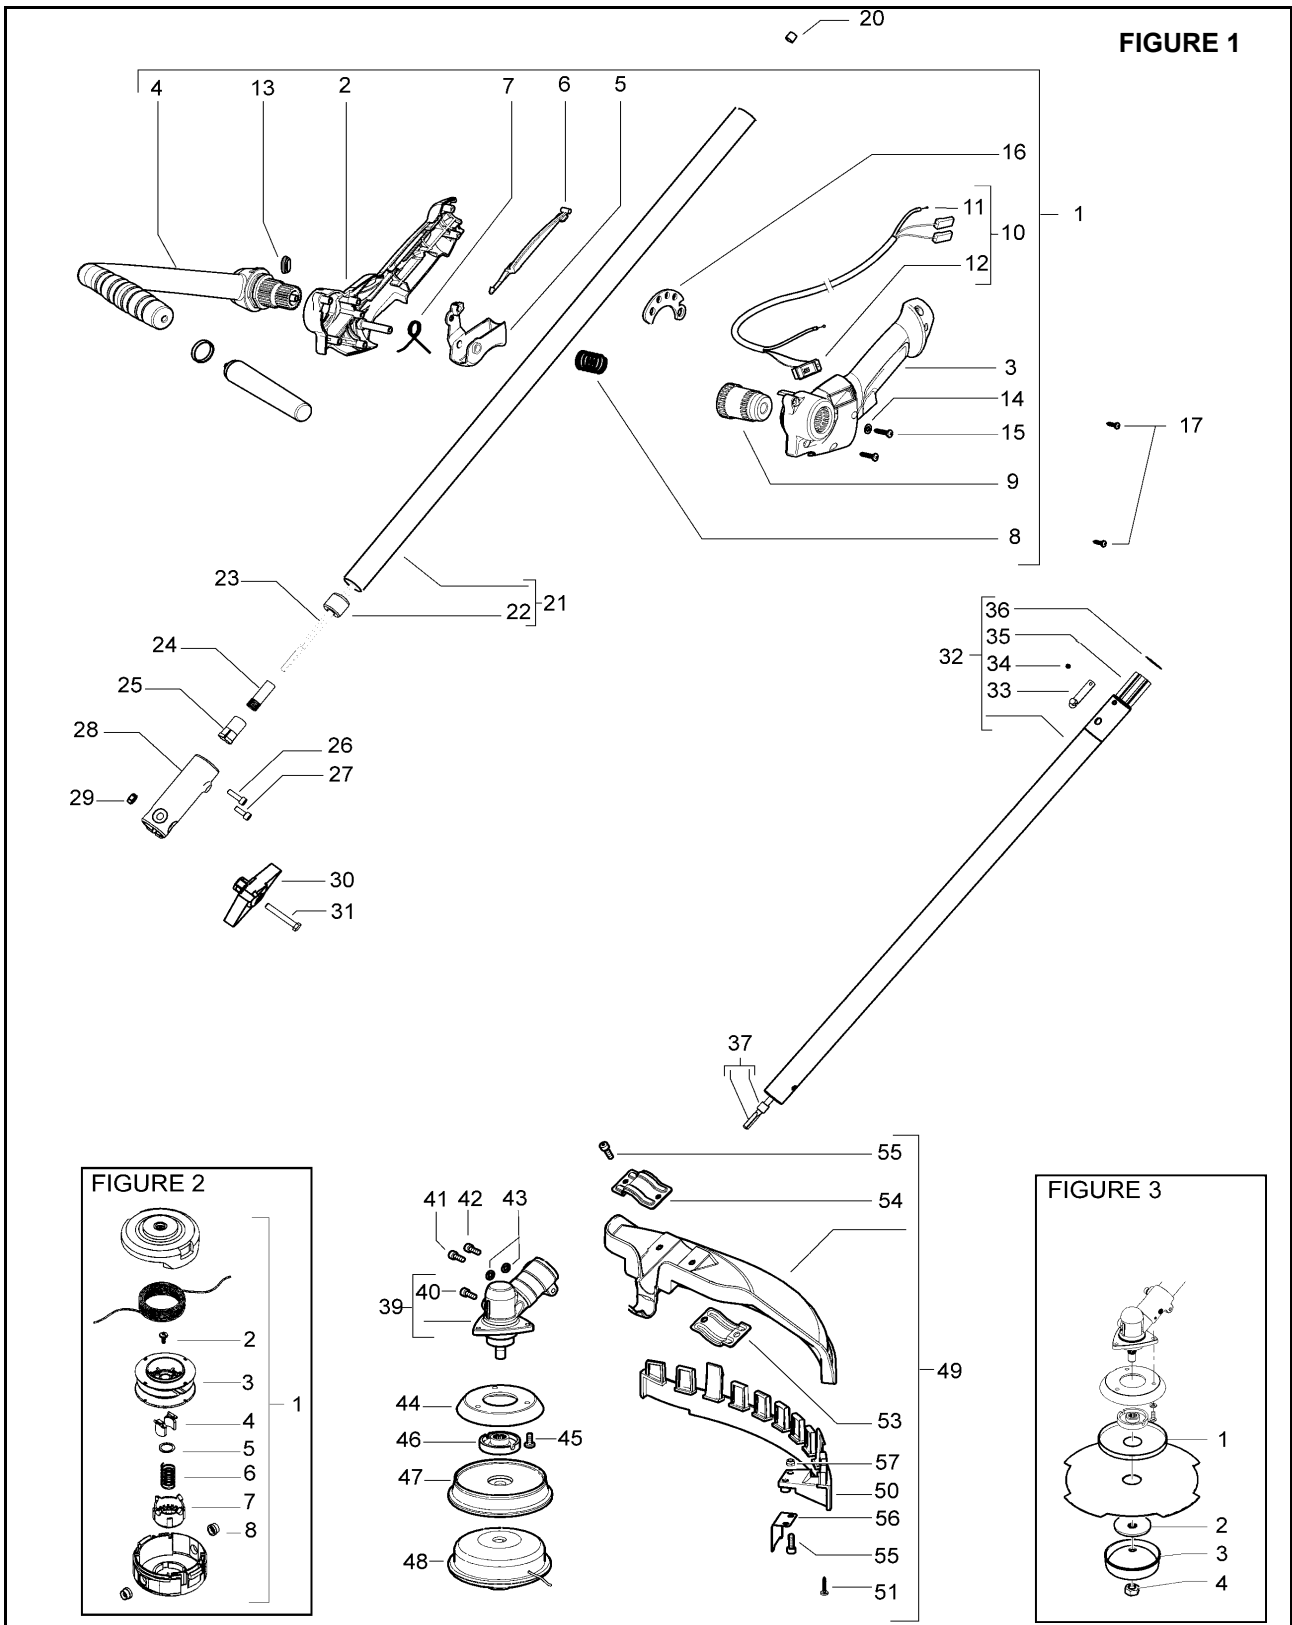

Item	P/N McC	P/N ELX	Qty	DESCRIPTION	Item	P/N McC	P/N ELX	Qty	DESCRIPTION
<b>FIGURE 1</b>					<b>FIGURE 2</b>				
1	242861	538242861	1	handle ass'y	B 49	249155	538249155	1	guard ass'y
2	• 242862	538242862	1	rear handle (right half)	B 50	• 242644	538242644	1	guard extension
3	• 242863	538242863	1	rear handle (left half)	51	• 240862	538240862	1	screw M5x14
C 4	• 242864	538242864	1	front handle	53	• 242752	538242752	1	lower clamp
5	• 242865	538242865	1	throttle trigger	54	• 242629	538242629	1	upper clamp
6	• 242866	538242866	1	safety lever	55	• 227563	538227563	4	screw M5x16
7	• 242868	538242868	1	trigger spring	56	• 241973	538241973	1	line cutter
8	• 242869	538242869	1	front handle lock spring	57	• 229208	538229208	2	nut
C 9	• 242870	538242870	1	front handle button	<b>FIGURE 3</b>				
C 10	• 242872	538242872	1	wires ass'y	A 1	538249346	538249346	1	string head
C 11	•• 242910	538242910	1	wire	2	• 249374	538249374	1	set screw
C 12	•• 242439	538242910	1	switch	C 3	• 249375	538249375	1	reel
13	• 242648	538242648	1	cap	C 4	• 249376	538249376	2	ratchet
14	• 235248	538235248	1	washer	C 5	• 249377	538249377	1	washer
15	• 240862	538240862	7	screw	C 6	• 249378	538249378	1	return spring
16	• 242873	538242873	1	harness ring	C 7	• 249379	538249379	1	button
17	229632	538229632	2	screw	C 8	• 249380	538249380	2	eyelet
C 18	242871	538242871	1	barrier	<b>FIGURE 1</b>				
19	242931	538242931	1	barrier ring	1	243290	538243290	1	shaft retainer ring
20	243290	538243290	1	shaft retainer ring	21	• 243156	538243156	1	upper shaft assy
21	• 243156	538243156	1	upper shaft assy	22	228192	538228192	3	bushing assy
22	228192	538228192	3	bushing assy	23	243178	538243178	1	shaft
23	243178	538243178	1	shaft	24	11248	538011248	1	bushing
24	11248	538011248	1	bushing	25	11249	538011249	1	shaft joint
25	11249	538011249	1	shaft joint	26	229077	538229077	1	screw M5x18
26	229077	538229077	1	screw M5x18	27	236381	538236381	1	screw M5x10
27	236381	538236381	1	screw M5x10	28	243180	538243180	1	joint
28	243180	538243180	1	joint	29	235912	538235912	1	nut M6
29	235912	538235912	1	nut M6	30	502203802	502203802	1	knob
30	502203802	502203802	1	knob	31	242146	538242146	1	screw M6x40
31	242146	538242146	1	screw M6x40	32	249721	538249721	1	lower shaft assy
32	249721	538249721	1	lower shaft assy	33	• 243395	538243395	1	button
33	• 243395	538243395	1	button	34	• 243396	538243396	1	rivet
34	• 243396	538243396	1	rivet	35	• 243206	538243206	1	shaft sheat
35	• 243206	538243206	1	shaft sheat	36	• 242831	538242831	2	shaft sheat retainer ring
36	• 242831	538242831	2	shaft sheat retainer ring	37	243211	538243211	1	transmission shaft+retainer
37	243211	538243211	1	transmission shaft+retainer	39	242728	538242728	1	gear box
39	242728	538242728	1	gear box	40	• 240151	538240151	1	screw M8x10
40	• 240151	538240151	1	screw M8x10	41	235802	538235802	1	screw 5x14
41	235802	538235802	1	screw 5x14	42	235803	538235803	1	screw 5x25
42	235803	538235803	1	screw 5x25	43	236529	538236529	2	split washer
43	236529	538236529	2	split washer	44	242729	538242729	1	flange adapter
44	242729	538242729	1	flange adapter	45	240688	538240688	3	screw M5 and washer
45	240688	538240688	3	screw M5 and washer	A 46	242815	538242815	1	flange
A 46	242815	538242815	1	flange	B 47	242823	538242823	1	spacer
B 47	242823	538242823	1	spacer	A 48	FIGURE 2	1	string head	
A 48	FIGURE 2	1	string head						